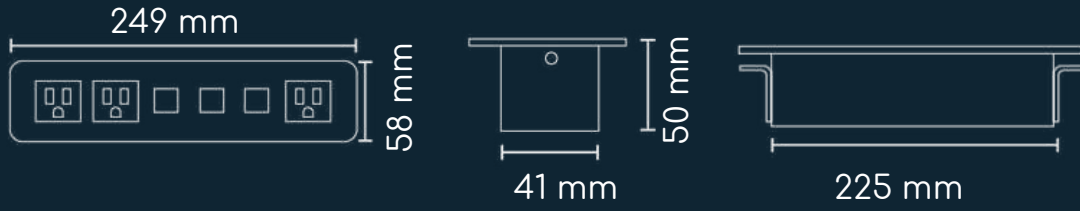

AC
x2

*Carga A
x1

*Carga C
x1

Variables

*Datos
x1

*RJ45
x1

*HDMI
x1

Cable de 1 m de longitud, 3 x 18 AWG

Medidas

Su montaje requiere de un orificio de 120 x 53 mm.

Colores

Bari G

Puertos de línea

AC
x3

*Datos
x1

RJ45
x2

Variables

*Carga A
x1 ó 2

Cable de 1 m de longitud, 3 x 14 AWG

Medidas

Su montaje requiere de un orificio de 228 x 44 mm.

Colores

Puertos de línea

AC
x2