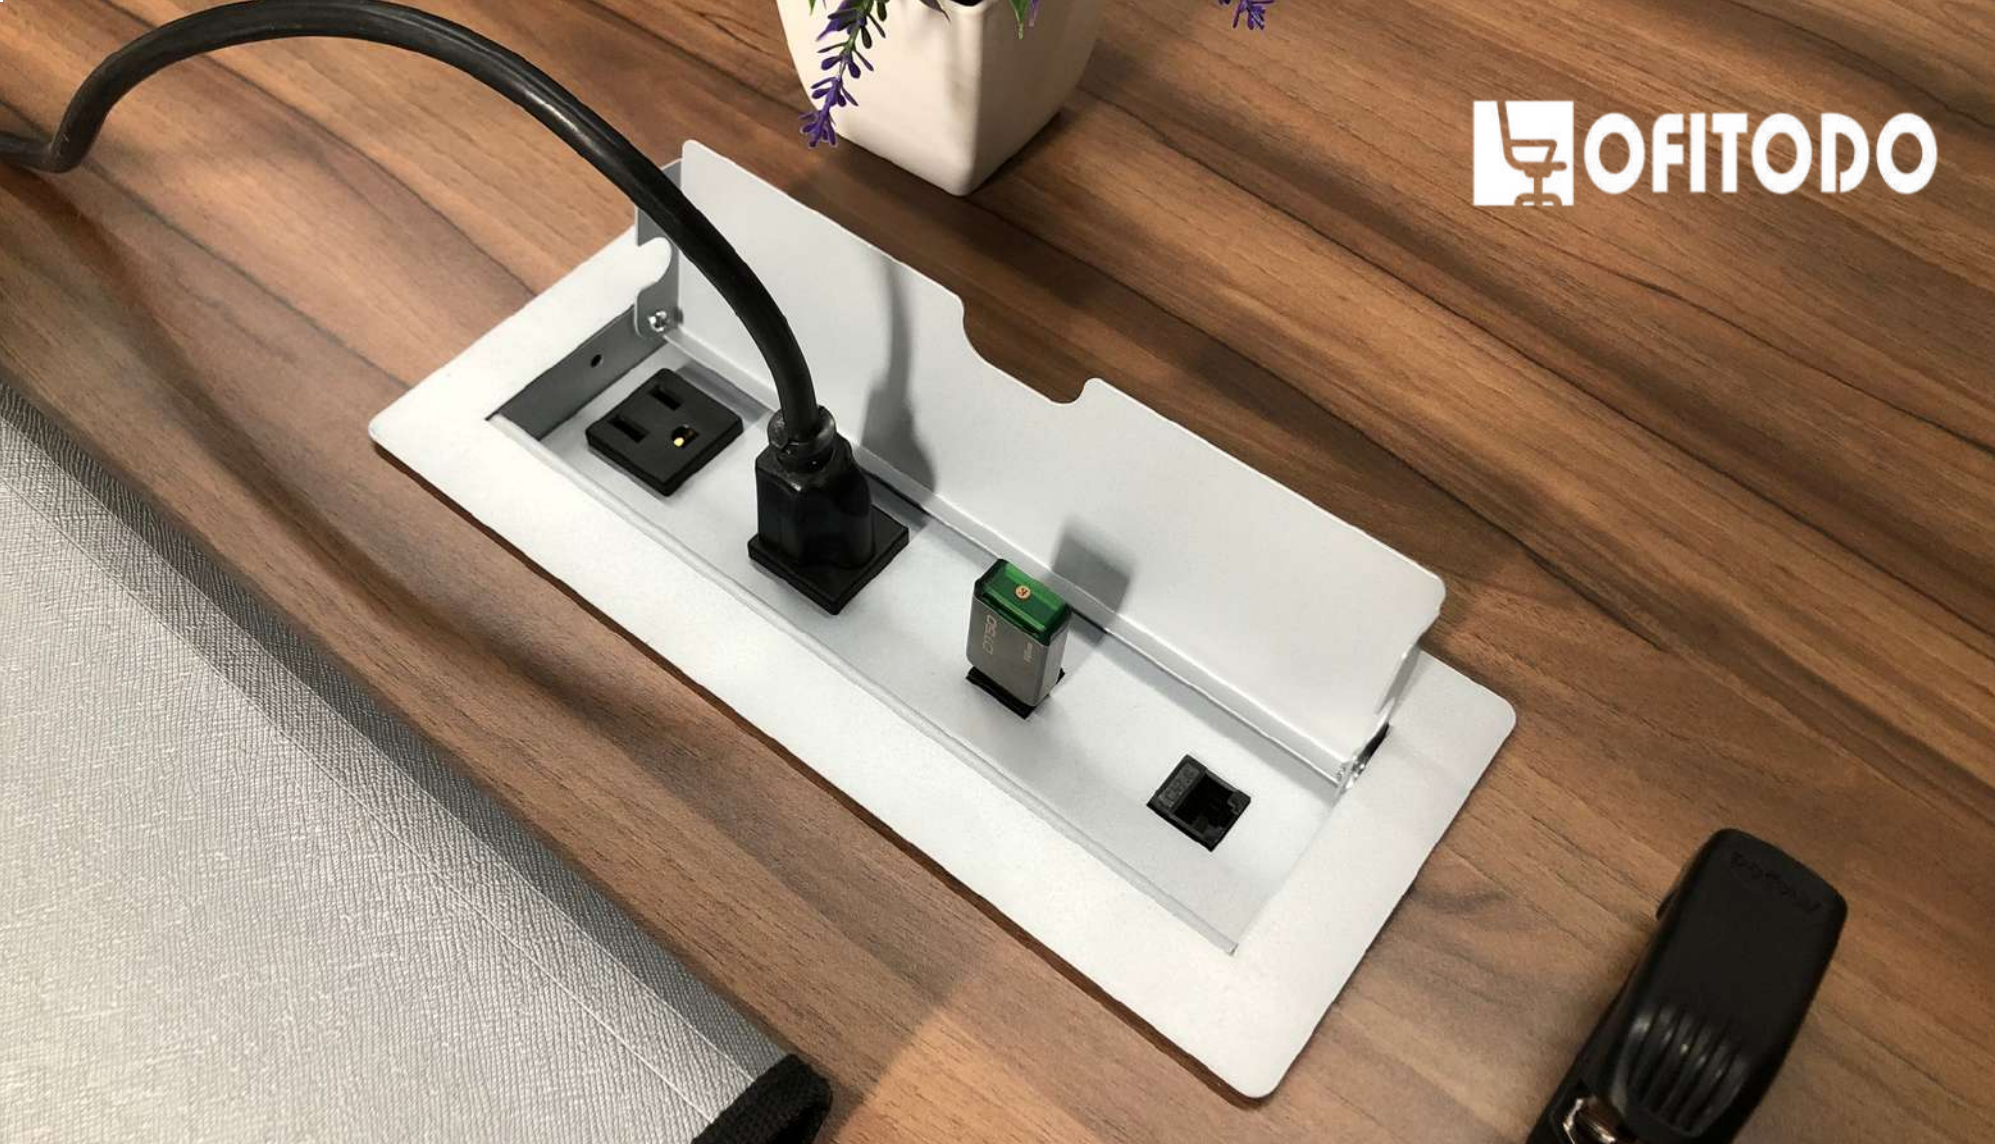

Medidas

Su montaje requiere de un orificio de 220 x 68 mm.

Colores