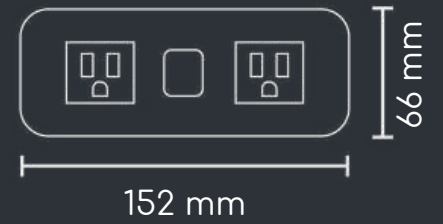

Datos
x2

RJ45
x1

HDMI
x1

Cable de 1 m de longitud, 3 x 14 AWG

Medidas

Su montaje requiere de un orificio de 232 x 100 mm.

Colores

Puertos de línea

AC
x2

*Carga A
x1

*Carga C
x1

Variables

*Datos
x1

*RJ45
x1

*HDMI
x1

Cable de 1 m de longitud, 3 x 18 AWG

Medidas

Su montaje requiere de un orificio de 120 x 53 mm.

Colores

Bari G

Puertos de línea

AC
x3

*Datos
x1

RJ45
x2