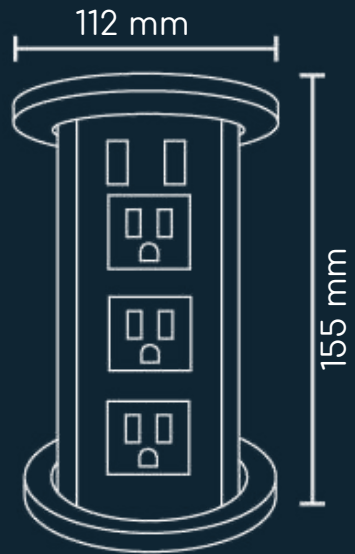

Medidas

Su montaje requiere de un orificio de 92 mm (3 5/8") de diámetro.