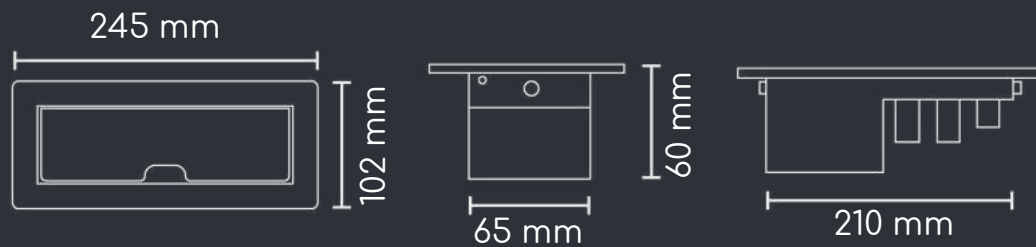

Variables

*Carga A
x1

ó

*Carga A
x1

+

*Carga C
x1

Cable de 1 m de longitud, 3 x 18 AWG

Medidas