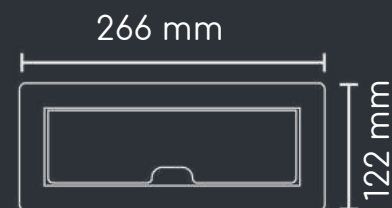

ó

*Carga A
x1

+

*Carga C
x1

Cable de 1 m de longitud, 3 x 14 AWG

Medidas

Su montaje requiere de un orificio de 217 x 65 mm.

 **OFITODO**

www.ofitodo.com

Atenas

Puertos de línea

AC
x2

De carga

AC
x1

Carga A
x1

Carga C
x1

Cable de 1.5 m de longitud, 3 x 18 AWG

Medidas

Su montaje requiere de un orificio de 100 x 49 mm.

Colores

Barcelona

Puertos de línea

AC
x3

*Datos
x2

USB
Carga A
x2

*RJ45
x1

Variables

*Datos
x1

*HDMI
x1

Cable de 1.5 m de longitud, 3 x 18 AWG

Medidas

Su montaje requiere de un orificio de 86mm (3 - 3/8") de diámetro.