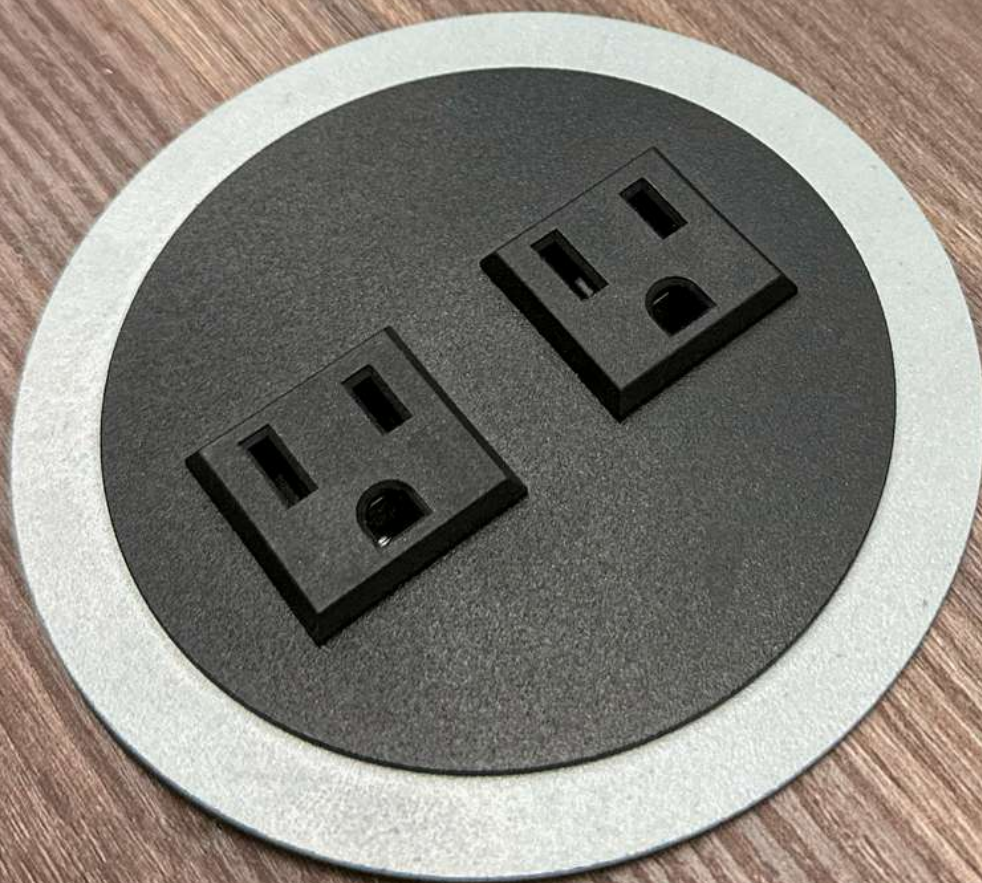

Split Mini Puertos 29

Split G 31

Split G de Carga 33

Split G A+C 35

Splits Nano 37

Split

AC
x2

Cable de 1 m de longitud, 3 x 18 AWG