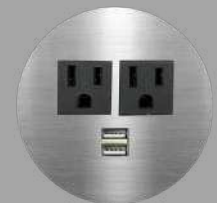

Colores

Split G de Carga

AC
x2

Carga A
x2

Cable de 1.5 m de longitud, 3 x 18 AWG

Medidas

Su montaje requiere de un orificio de 86 mm (3 - 3/8") de diámetro.

Colores