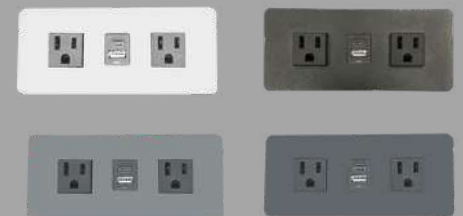

Medidas

Su montaje requiere de un orificio de 120 x 53 mm.

Colores