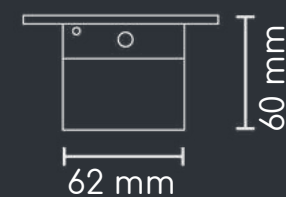

ó

*Carga A
x1

+

*Carga C
x1

Cable de 1 m de longitud, 3 x 14 AWG

Medidas

Su montaje requiere de un orificio de 217 x 65 mm.

 **OFITODO**

Cable de 1.5 m de longitud, 3 x 18 AWG

Medidas

Su montaje requiere de un orificio de 100 x 49 mm.

Colores

Barcelona

Puertos de línea

AC
x3

*Datos
x2

USB
Carga A
x2

*RJ45
x1

Variables

*Datos
x1

*HDMI
x1

Cable de 1.5 m de longitud, 3 x 18 AWG

Medidas

Su montaje requiere de un orificio de 86mm (3 - 3/8") de diámetro.