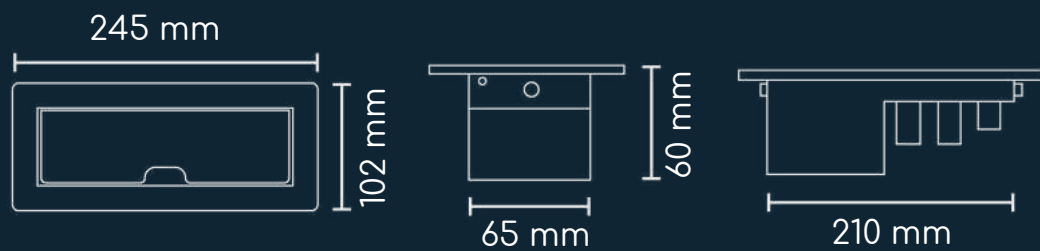

Medidas

Su montaje requiere de un orificio de 220 x 68 mm.

Colores