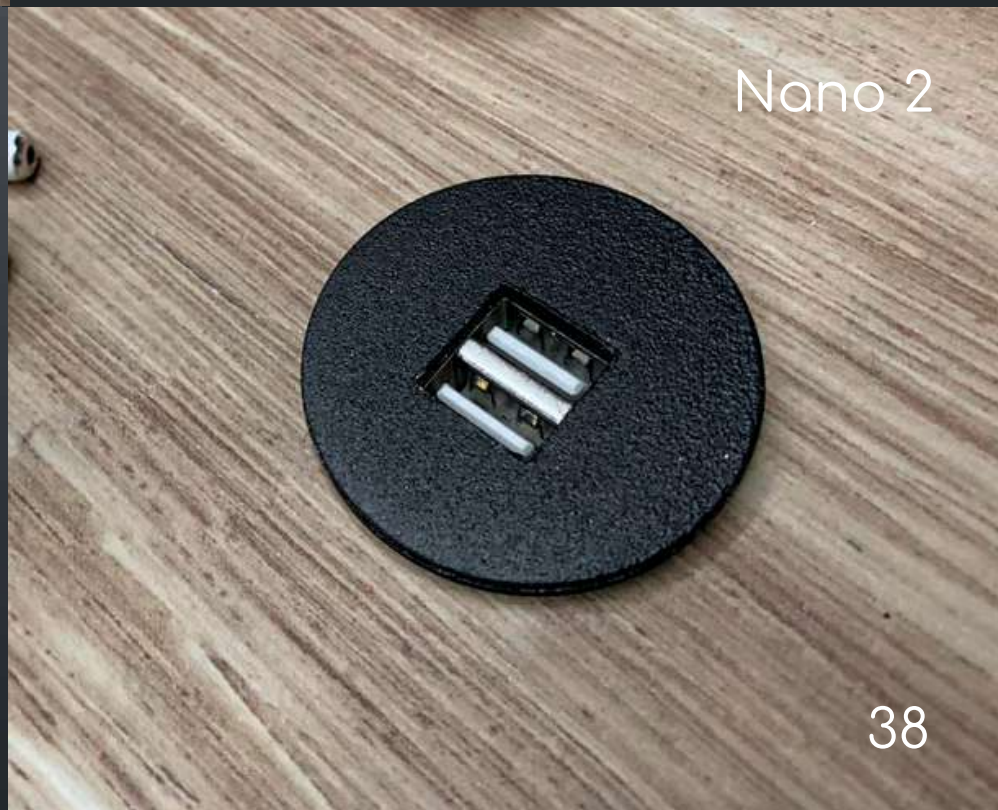

Nano 1

Su montaje requiere de un orificio de 32 mm (1 - 1/4") de diámetro.

Nano 2

Su montaje requiere de un orificio de 38 mm (1 - 1/2") de diámetro.

Nano 2