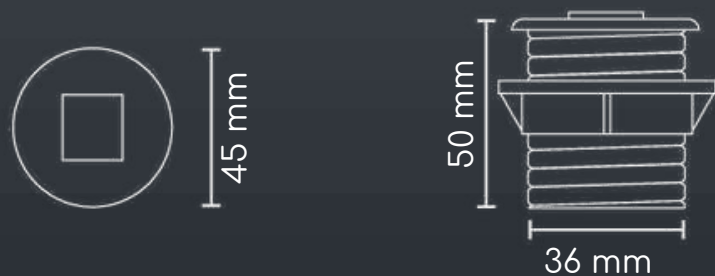

Nano 1

Su montaje requiere de un orificio de 32 mm (1 - 1/4") de diámetro.

Nano 2

Su montaje requiere de un orificio de 38 mm (1 - 1/2") de diámetro.

Nano 2