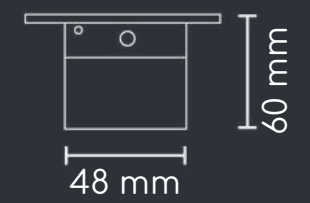

Variables

*Carga A
x1 ó 2

Cable de 1 m de longitud, 3 x 14 AWG

Medidas

Su montaje requiere de un orificio de 228 x 44 mm.

Colores

Puertos de línea

AC
x2

*Datos
x1

Variables

*Carga A
x1

ó

*Carga A
x1

+

*Carga C
x1

Cable de 1 m de longitud, 3 x 18 AWG

 OFITODO

Medidas

Su montaje requiere de un orificio de 163 x 51 mm.

Colores

Puertos de línea

AC
x2

*Datos
x1

RJ45
x1

Variables

*Carga A
x1

ó

*Carga A
x1

+

*Carga C
x1

Cable de 1 m de longitud, 3 x 18 AWG

Medidas