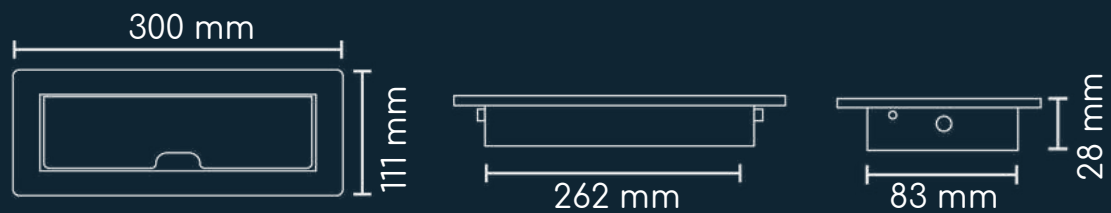

Medidas

Su montaje requiere de un orificio de 272 x 86 mm.

Colores