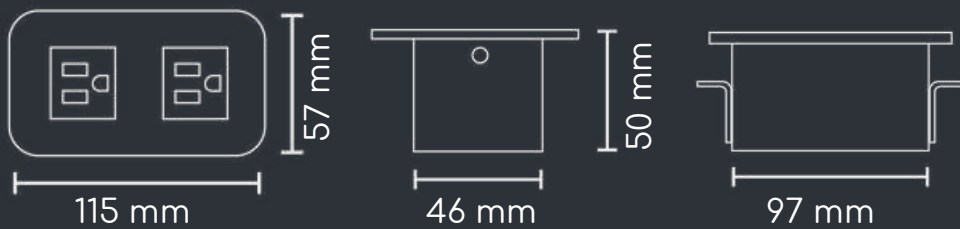

ó

*Carga A
x1

+

*Carga C
x1

Cable de 1 m de longitud, 3 x 14 AWG

Medidas

Su montaje requiere de un orificio de 217 x 65 mm.

 **OFITODO**

www.ofitodo.com

Atenas

Puertos de línea

AC
x2

De carga

AC
x1

Carga A
x1

Carga C
x1

Cable de 1.5 m de longitud, 3 x 18 AWG

Medidas

Su montaje requiere de un orificio de 100 x 49 mm.

Colores

Barcelona

Puertos de línea

AC
x3

*Datos
x2

USB
Carga A
x2

*RJ45
x1

Variables

*Datos
x1

*HDMI
x1

Cable de 1.5 m de longitud, 3 x 18 AWG

Medidas

Su montaje requiere de un orificio de 86mm (3 - 3/8") de diámetro.