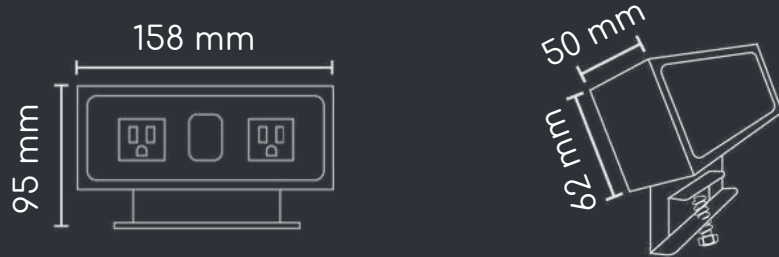

AC
x2

Carga A
x1

Carga C
x1

Cable de 1.5 m de longitud, 3 x 18 AWG

Medidas

Para sujeción en cubiertas con un espesor máximo de 35mm

Colores

Dublín G

AC
x3

USB
Carga A
x1

USB
Carga C
x1

Cable de 1.5 m de longitud, 3 x 14 AWG

Medidas

Para sujeción en cubiertas con un espesor máximo de 35mm

Colores

Napoli