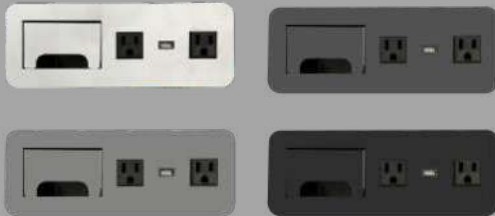

Medidas

Su montaje requiere de un orificio de 272 x 86 mm.

Colores

Bari Pasacables

Medidas

Su montaje requiere de un orificio de 204 x 62 mm.

Colores

 OHITODO