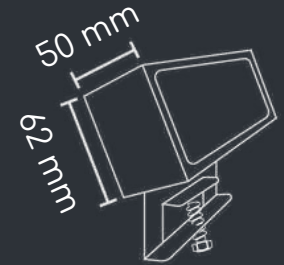

AC
x3

USB
Carga A
x1

USB
Carga C
x1

Cable de 1.5 m de longitud, 3 x 14 AWG

Medidas

Para sujeción en cubiertas con un espesor máximo de 35mm

Colores

Napoli

AC
x5

Cable de 1 m de longitud, 3 x 14 AWG

Medidas

Amsterdam

 **OFITODO**

AC
x5

USB
Carga A
x1

USB
Carga C
x1