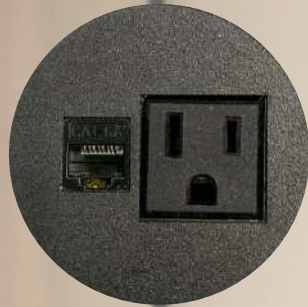

Split Mini Puertos

Puertos de línea

AC
x1

*RJ45
x1

Variables

USB
Datos
x1

HDMI
x1

Cable de 1.5 m de longitud, 3 x 18 AWG