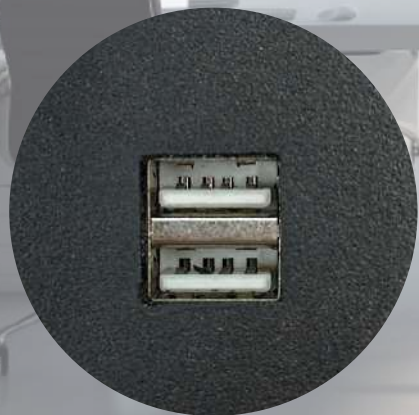

Split G A+C

Medidas

95 mm

Colores

Su montaje requiere de un orificio de 86 mm (3 - 3/8") de diámetro.

Splits Nano

Nano 1

Nano 2