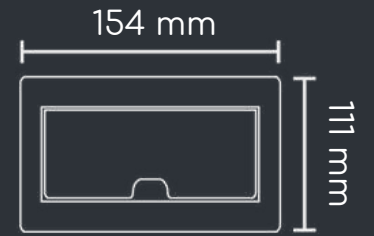

Medidas

Su montaje requiere de un orificio de 120 x 53 mm.

Colores

Bari G

Puertos de línea

AC
x3

*Datos
x1

RJ45
x2

Cable de 1 m de longitud, 3 x 14 AWG

Medidas

Liverpool

AC
x2

Carga A
x1

Carga C
x1

Cable de 1.3 m de longitud, 3 x 18 AWG

Medidas

Colores

Pasacables

Mónaco	51
Mónaco G	53
Bari Pasacable	55

Mónaco

Medidas

Su montaje requiere de un orificio de 126 x 83 mm.

Colores

Mónaco G

Medidas

Su montaje requiere de un orificio de 272 x 86 mm.

Colores

Bari Pasacables

Medidas

Su montaje requiere de un orificio de 204 x 62 mm.

Colores

 OHITODO