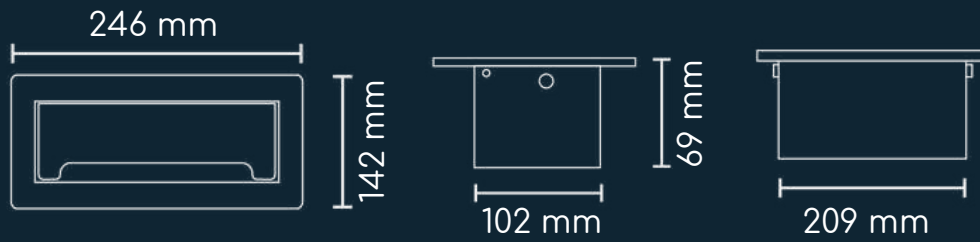

*Carga C
x1

Cable de 1.5 m de longitud, 3 x 14 AWG

Medidas

Su montaje requiere de un orificio de 92 mm (3 5/8") de diámetro.

Praga

AC
x3

USB
Datos
x1

RJ45
x2

HDMI
x1

Iluminación led, con sensor on/off
Cable de 1 m de longitud, 3 x 14 AWG

Medidas

Su montaje requiere de un orificio de 219 x 105 mm.

Colores

Venecia

AC
x2

Carga A
x1