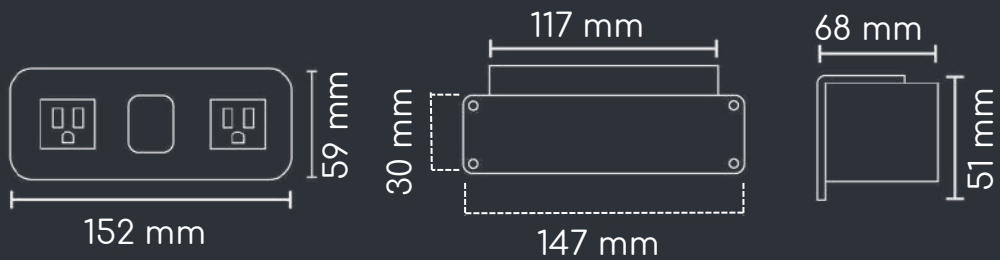

Cable de 1.5 m de longitud, 3 x 18 AWG

Medidas

Su montaje requiere de un orificio de 100 x 49 mm.

Colores

Barcelona

Puertos de línea

AC
x3

*Datos
x2

Medidas

Su montaje requiere de un orificio de 120 x 53 mm.

Colores

Bari G

Puertos de línea

AC
x3

*Datos
x1

RJ45
x2

USB
Carga A
x2

*RJ45
x1

Variables

*Datos
x1

*HDMI
x1

Cable de 1.5 m de longitud, 3 x 18 AWG

Medidas

Su montaje requiere de un orificio de 86mm (3 - 3/8") de diámetro.

Cable de 1 m de longitud, 3 x 14 AWG

Medidas

Liverpool

AC
x2

Carga A
x1

Carga C
x1

Cable de 1.3 m de longitud, 3 x 18 AWG

Medidas